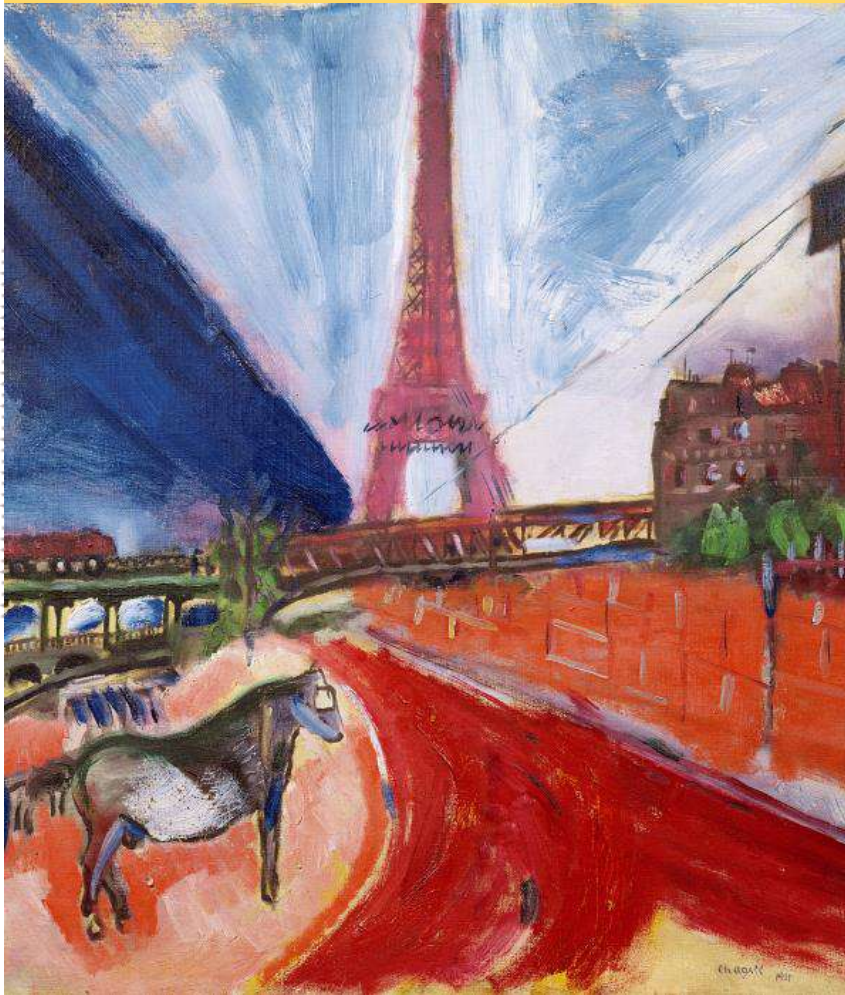

*** TRAMPOLINE PARK ***

EXPOSITIONS

5B

L'AGENCE HAUTE CULTURE

Atelier des Lumières – Chagall et Klee

*** Chagall et Klee ***

Atelier des Lumières

Peintre prolifique et inclassable, Marc Chagall (1887-1985) sera à l'honneur dès le 17 février 2023 à l'Atelier des Lumières. Une exposition numérique inédite présentera l'ensemble de sa création, dévoilant une œuvre ancrée dans son temps, au croisement des nouveautés artistiques et culturelles de son siècle et en renouvellement constant. Pour cette exposition immersive de Paul Klee, l'Atelier des Lumières est envahi, pendant une dizaine de minutes, des œuvres colorées et poétiques du peintre.